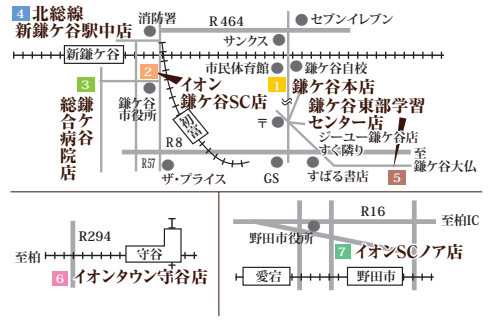

※本チラシ1枚で4名様までご利用可。※他券との併用不可。2012年5月31日(木)まで有効

お近くの idecafe にぜひお越しください

1 鎌ヶ谷本店
鎌ヶ谷市初富862-24
営業時間/10:00～18:00
☎047-441-7175

4 北総線新鎌ヶ谷駅中店
営業時間/平日 6:30～21:00/土 8:00～20:00/日祝 9:00～20:00
☎047-443-2981

6 イオンタウン守谷店
茨城県守谷市百ヶ丘3-249-1 営業時間/10:00～21:00
☎0297-44-8021

2 イオン鎌ヶ谷ショッピングセンター店
鎌ヶ谷市新鎌ヶ谷2-7-1 営業時間/9:00～22:00
☎047-441-8269

3 鎌ヶ谷総合病院店
鎌ヶ谷市初富929-6 営業時間/8:30～19:00
☎047-443-8082

5 東部学習センター店
鎌ヶ谷市東道野辺4-9-5 営業時間/10:30～17:00
☎047-444-6288

7 イオンショッピングセンター ノア店
野田市中根36-1 営業時間/10:00～21:00
☎04-7192-6377